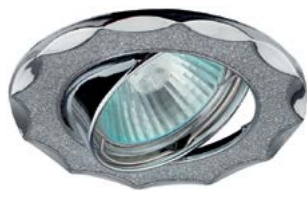

DK17 CH/SHSL

серебряный блеск/хром
Ø 83 мм 75 мм