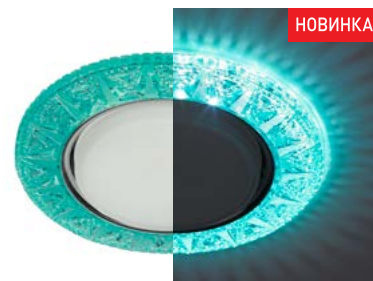

DK LD22 BL/WH

голубой/белая подсветка
резин + алюминиевый сплав
Ø 123 мм 90 мм 15 Вт