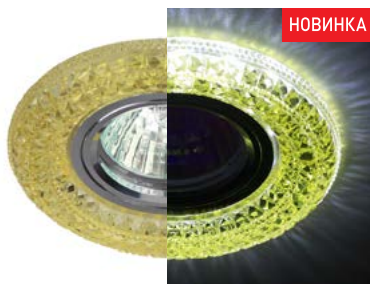

DK LD7 YL/WH

желтый/белая подсветка
резин + алюминиевый сплав
Ø 95 мм 65 мм