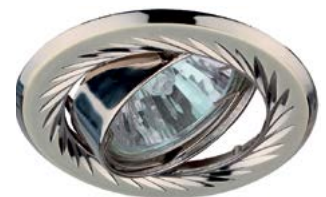

сатин никель/никель

Ø 108 мм 🔦 75 мм

**KL5AT PG/N**перламутровое  
золото/никель

Ø 98 мм 🔦 88 мм

**KL5AT PS/N**перламутровое  
серебро/никель

Ø 98 мм 🔦 88 мм

**KL5AT SS/G**

сатин серебро/золото

Ø 98 мм 🔦 88 мм

**KL6A GU/G**

черный металл/золото

Ø 88 мм 🔦 75 мм

**KL6A PS/N**перламутровое  
серебро/никель

Ø 88 мм 🔦 75 мм

**KL6A SN/G**

сатин никель/золото