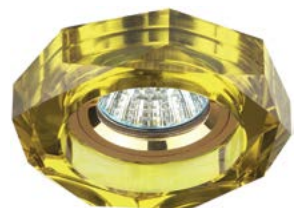

## Светильники из алюминиевого сплава и хрустала

Лампа: MR16, 12/220 V, 50 W

Цоколь: GU5.3

**DK5 SHGD**  
золотой блеск/золото  
Ø 100 мм  65 мм

**DK5 CH/SL**  
зеркальный/хром  
Ø 100 мм  65 мм

**DK5 GD/BR**  
коричневый/золото  
Ø 100 мм  65 мм