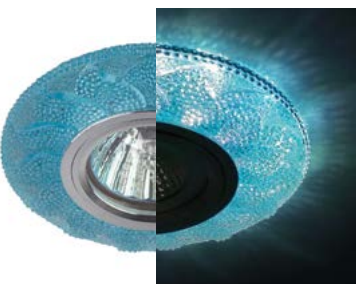

DK LD6 BL/WH

голубой/белая подсветка
резин + алюминиевый сплав
Ø 95 мм 65 мм