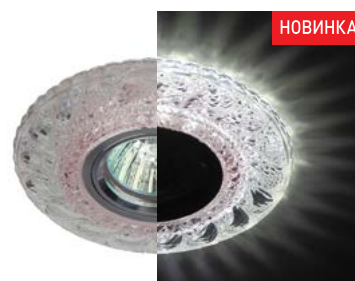

НОВИНКА

DK LD18 SL/PK/WH

прозрачный/розовый/
белая подсветка
резин + алюминиевый сплав
Ø 115 мм 65 мм