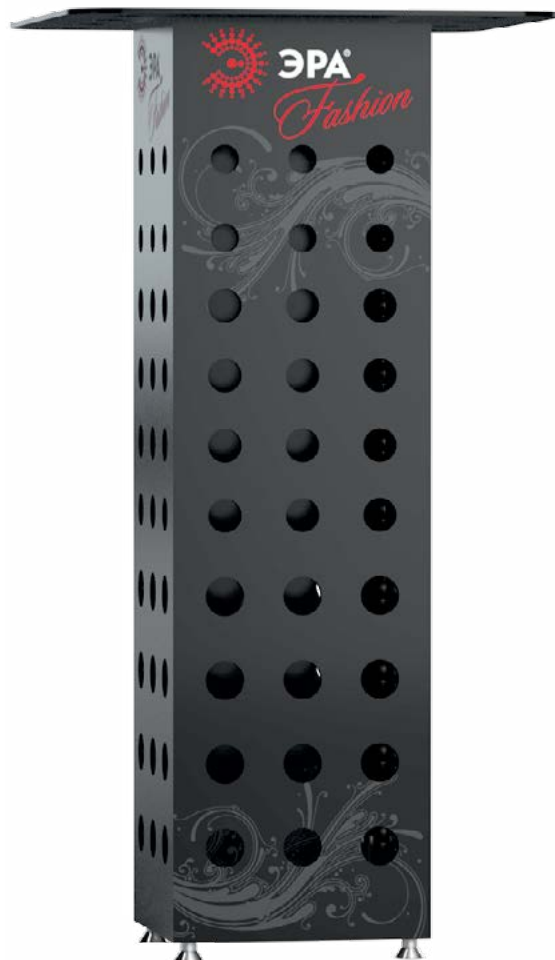

Стенд 4
напольный
↗ 500x500x1800 мм