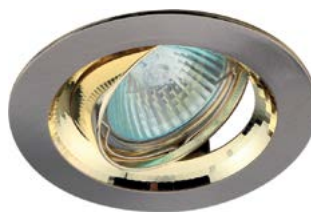

KL29A SN/G
сатин никель/золото
Ø 95 мм 78 мм