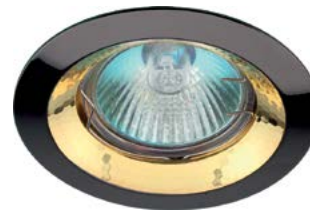

**KL26A PG/S**  
 перламутр.золото/серебро  
 Ø 90 мм  78 мм

**KL26A SC**  
 медь  
 Ø 90 мм  78 мм

**KL26A CH/G**  
 хром/золото  
 Ø 90 мм  78 мм

**KL72 WH/SL**  
 белый/серебро  
 Ø 90 мм  75 мм

**KL26A GU/G**  
 черный металл/золото  
 Ø 90 мм  78 мм

**KL26A SN**  
 сатин никель  
 Ø 90 мм  78 мм

**KL27A WH/GD**  
 белый/золото  
 Ø 90 мм  78 мм

**KL28A GU/G**  
 черный металл/золото  
 Ø 90 мм  78 мм

**KL28A S/GD**  
 серебро/золото  
 Ø 90 мм  78 мм

**KL29A SS/G**  
 сатин серебро/золото  
 Ø 95 мм  78 мм

**KL29A GU/G**  
 черный металл/золото  
 Ø 95 мм  78 мм

**KL29A SN/N**  
 сатин никель/никель  
 Ø 95 мм  78 мм

**KL29A SN/G**  
 сатин никель/золото  
 Ø 95 мм  78 мм