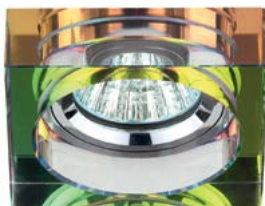

DK37 CH/MIX
мультикolor/хром
↔ 80x80 мм 65 мм