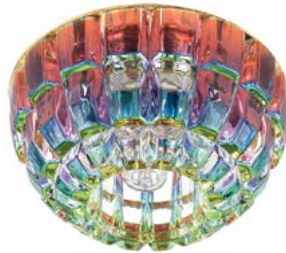

DK45 CH/MIX

мультицвет/хром
алюмин. сплав + хрусталь
∅ 80 мм 🌀 55 мм ➔220V
⚡ 45 мм ⚡ 40 Вт, JCD/G9