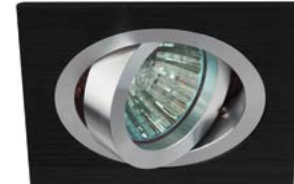

**KL42 SL/GD**  
золото/серебро  
∅ 95 мм 60 мм

**KL43 SL**  
серебро  
∅ 95 мм 60 мм

**KL43 WH**  
белый  
∅ 95 мм 60 мм

**KL57 SL-BK**  
серебро/черный  
↔ 120x120мм 105 мм  
↓ 20 мм → 220V

**KL57 A-SL**  
серебро  
↔ 120x120мм 105 мм  
↓ 20 мм → 220V

**KL57 A-SL-BK**  
серебро/черный  
↔ 120x120мм 105 мм  
↓ 20 мм → 220V

**KL57 SL**  
серебро  
↔ 120x120мм 105 мм  
↓ 20 мм → 220V

**KL58 SL**

серебро

Ø 105 мм  90 мм  220V**KL58 A-SL-BK**

серебро/черный

Ø 105 мм  90 мм  220V**KL58 SL-BK**