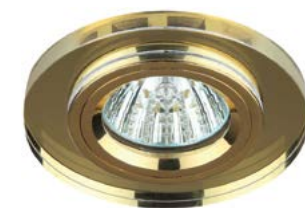

DK7 GD/YL
желтый/золото
Ø 90 мм 65 мм