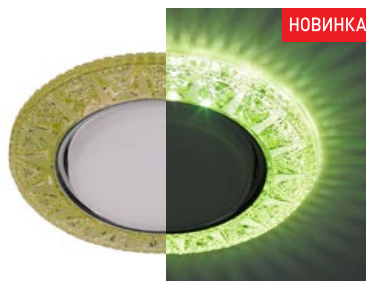

DK LD22 YL/WH

желтый/белая подсветка
резин + алюминиевый сплав
Ø 123 мм 90 мм 15 Вт