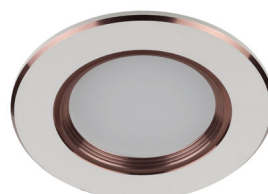

KL LED 4 SC/WH

белый/медь
алюминий
Ø 100 мм 70 мм
↓ 68 мм → 220V
⊕ 3LED*1W, 280Lm, 3200K