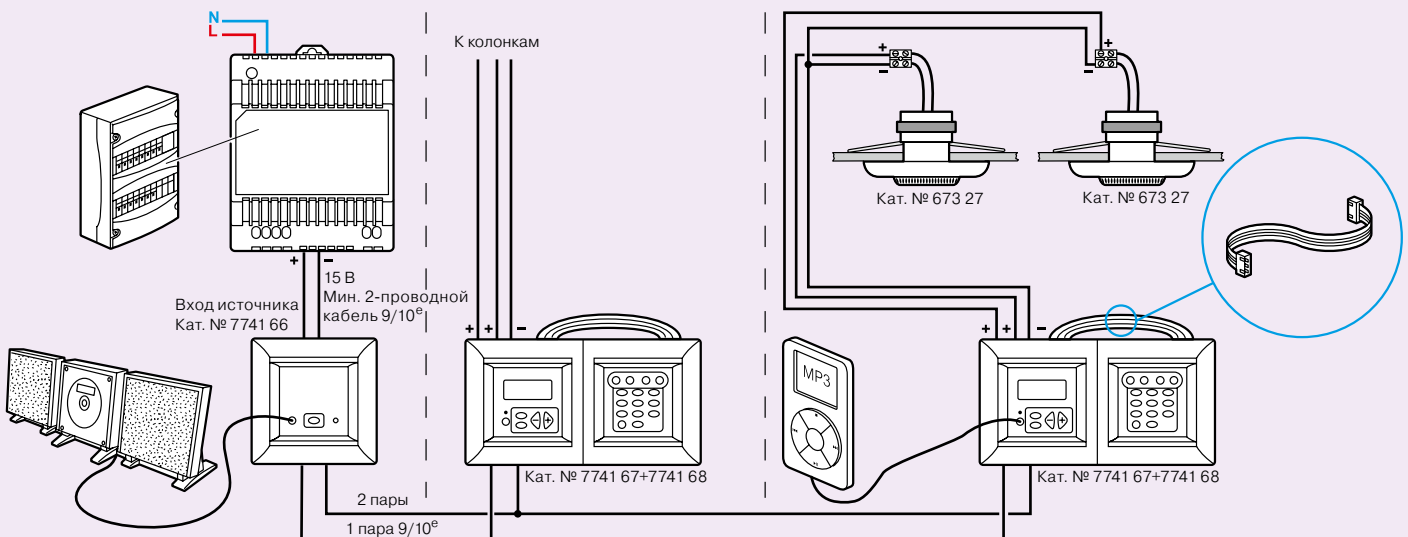

Трансляция звука из центрального источника, вспомогательного источника (MP3-плеера) или автономного FM-радиоприемника с помощью локального модуля управления Кат. № 7741 67/7700 67/7702 67 и FM-тюнера Кат. № 7741 68/7700 68/ 7702 68