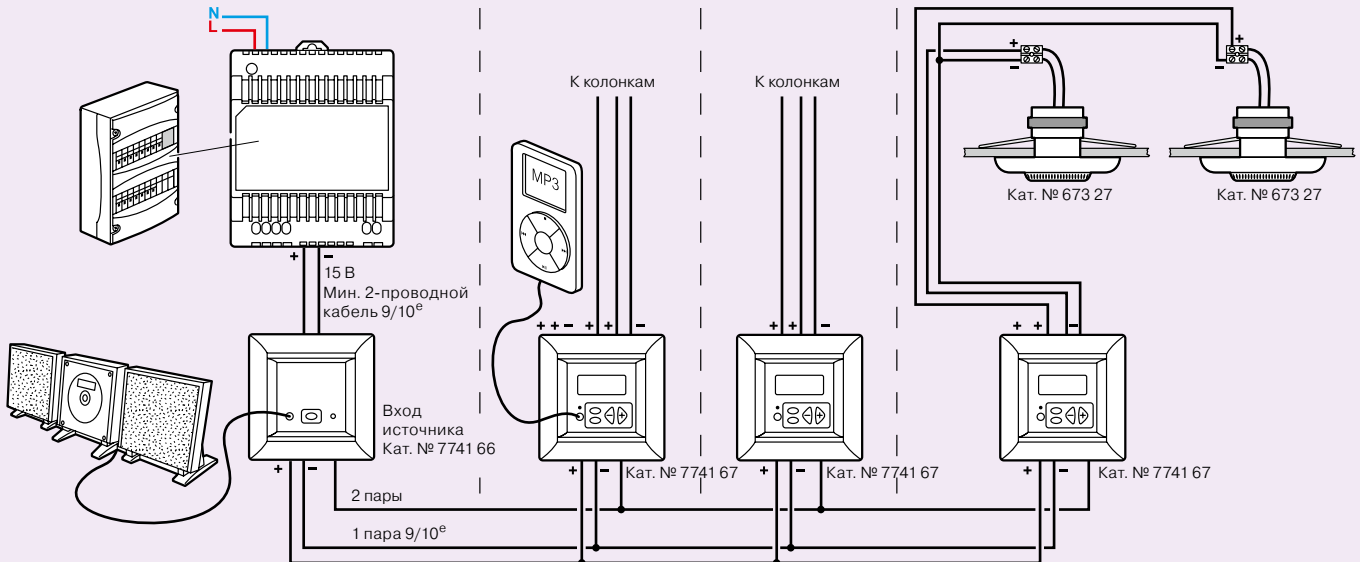

## ■ Звуковая трансляция для одной комнаты (например, для кухни)

С помощью колонок типа «spot» Кат. № 673 27 и стерео FM-тюнера Кат. № 7700 69 (стерео)

С помощью стерео FM-тюнера Кат. № 7700 69 + источником питания со встроенной колонкой Кат. № 7700 70 (моно)

## ■ Звуковая трансляция для нескольких комнат

Трансляция звука из центрального источника или автономного вспомогательного устройства (MP3-плеера) с помощью локального модуля управления Кат. № 7741 67/7700 67/ 7702 67